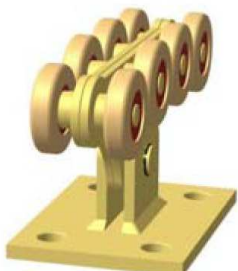

Таблица для определения комплекта фурнитуры ROLL GRAND в зависимости от габаритов проема. Зашивка профнастилом с 2-х сторон.

МАЛЫЙ КОНСОЛЬНЫЙ КОМПЛЕКТ

Малая каретка с полимерными роликами
Комплект № 4

Малая каретка со стальными роликами
Комплект № 3

БОЛЬШОЙ КОНСОЛЬНЫЙ КОМПЛЕКТ

Большая каретка с полимерными роликами
Комплект № 2

Большая каретка со стальными роликами
Комплект № 1