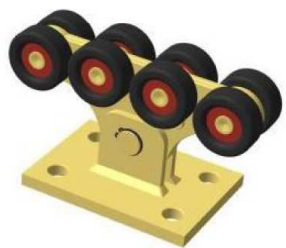

Таблица для определения комплекта фурнитуры ROLL GRAND в зависимости от габаритов проема. Зашивка профнастилом с 2-х сторон.

МАЛЫЙ КОНСОЛЬНЫЙ КОМПЛЕКТ

Малая каретка с полимерными роликами
Комплект № 4

Малая каретка со стальными роликами
Комплект № 3

БОЛЬШОЙ КОНСОЛЬНЫЙ КОМПЛЕКТ

Большая каретка с полимерными роликами
Комплект № 2

Большая каретка со стальными роликами
Комплект № 1