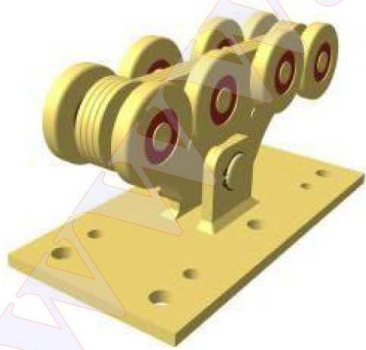

Таблица для определения комплекта фурнитуры ROLL GRAND в зависимости от габаритов проема. Зашивка профнастилом с 2-х сторон.

МАЛЫЙ КОНСОЛЬНЫЙ КОМПЛЕКТ

Малая каретка с полимерными роликами
Комплект № 4

Малая каретка со стальными роликами
Комплект № 3

БОЛЬШОЙ КОНСОЛЬНЫЙ КОМПЛЕКТ

Большая каретка с полимерными роликами
Комплект № 2

Большая каретка со стальными роликами
Комплект № 1