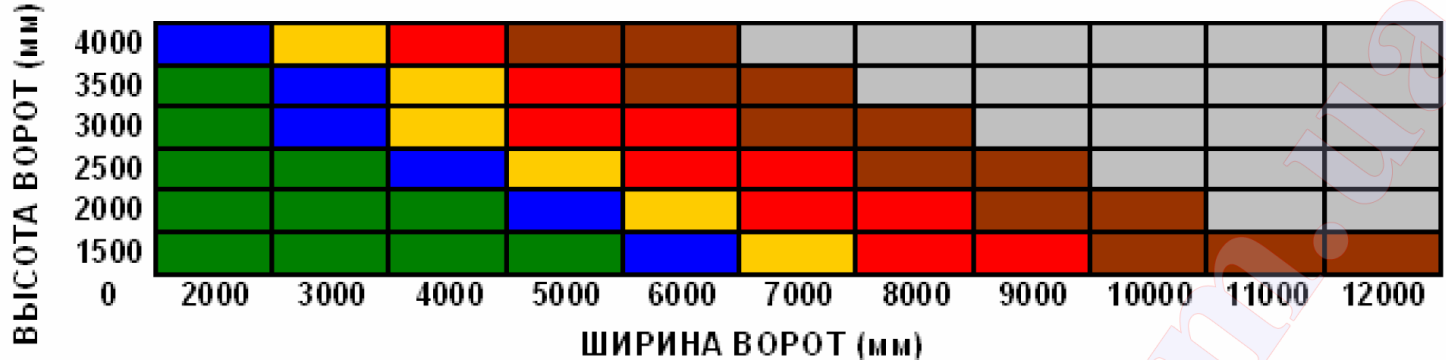

Таблица для определения комплекта фурнитуры ROLL GRAND в зависимости от габаритов проема. Зашивка профнастилом с 2-х сторон.

МАЛЫЙ КОНСОЛЬНЫЙ КОМПЛЕКТ

Малая каретка с полимерными роликами
Комплект № 4

Малая каретка со стальными роликами
Комплект № 3